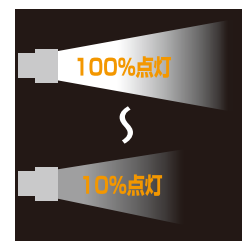

100%~10%無段階調光