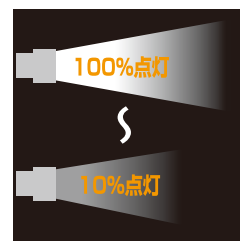

100%~10%無段階調光