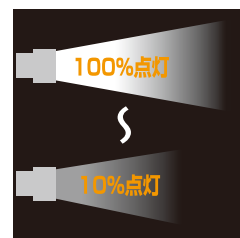

100%~10%無段階調光
まで取付可能