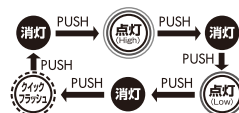

ローテーションモード スイッチ搭載