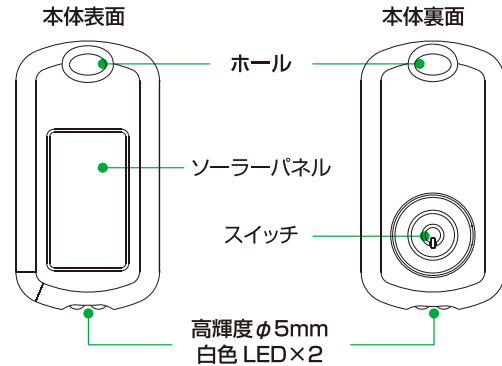

ソーラーポケットライト

取扱説明書

■各部の名称

■付属品

カラビナ…本体のホールに通してご使用ください。

■ご使用方法

本体裏面のスイッチを押すとLEDが点灯します。離すと消灯します。

■充電の仕方

本体表面のソーラーパネルに太陽光を当てて充電します。

充電時間・使用時間の目安

充電時間:約8時間(晴天時)   サイクル寿命:約500回
※充電時間は環境により変化します。   ※電池の交換はできません。
使用時間:連続点灯約15分

製品の機能、操作等に関するご質問にお電話でお答えします。

0120-73-1668

受付時間 10:00~17:00
(土・日・祝祭日・年末年始・夏季休暇を除く)

※携帯・PHS・公衆電話からもご利用になれます。

※住所・電話番号などは変更になることがあります。あらかじめご了承ください。

この度は当社製品をお買い上げいただきましてまことにありがとうございます。ご使用になる前に、本紙記載内容をご確認のうえ大切に保管してください

ご使用上の注意

警告 この表示の欄は「死亡または重傷を負う可能性がある」と考えられる内容です。

注意 この表示の欄は「傷害を負う可能性、器物損害の可能性があると考えられる内容です。」

警告

- 小さな部品を使用しています。誤飲の危険性がありますので、幼児の手の届かないところで使用・保管してください。
- 光を直接目に当てないでください。目を痛める原因となります。

注意

- 高湿・高温・ほこりの多い場所で使用・保管しないでください。
- 本体および付属品の分解・改造は絶対におやめください。本製品の内蔵充電電池は交換できません。
- ソーラーパネル面に衝撃を与えたり、無理な力を加えたりしないでください。故障破損して発電しなくなる恐れがあります。
- ソーラーパネルの表面にキズをつけたり汚したりしないでください。発電能力が低下する恐れがあります。
- お手入れの際は乾いた柔らかい布をご使用ください。汚れがひどい場合は中性洗剤をつけた布を固く絞ってお拭きください。シンナー、ベンジン等の揮発性溶剤は使用しないでください。
- 付属品のカラビナは本製品の本体装着専用のものです。登山等に使用しないでください。
- 本製品に防水機能はありません。水中でのご使用はできません。
- 雨天のときには屋外で使用しないでください。

主な仕様

- ・本体サイズ：67(長さ)×36(幅)×10(厚み)mm
- ・本体質量：約18g
- ・内蔵充電電池：LIR2032 リチウムイオン充電電池
- ・光源：高輝度φ5mm 白色LED×2灯

保証規定／保証書

1. 取扱説明書の注意に従った正常な使用状態で故障した場合は、お買い上げ後1年間無料で修理いたします。
2. 本紙および購入証明書(販売店のレシート等)をもって保証の適用とさせていただきますので、大切に保管していただけますようお願い致します。
3. 修理ご依頼品のご持参およびお持ち帰りの場合の交通費など、またご郵送される場合の郵送料金および諸掛りはお客様のご負担となります。
  ※ご郵送には適切な梱包の上、紛失などを防ぐため簡易書留をご利用ください。
4. 保証期間内でも次の場合は有料修理になります。
  イ. 誤用・乱用および取り扱い不注意による故障
  ロ. 火災・地震・水害および盗難などの災害による故障
  ハ. 不当な修理や改造および異常電圧に起因する故障
  ニ. 使用中に生じたキズなどの外観上の変化
  ホ. 消耗品および付属品の交換
5. 本製品の使用または使用不能から生じた直接的または間接的損害に対し弊社は一切の責任を負わないものとします。

This warranty is valid only in Japan
(この保証書は日本国内のみにて有効です)

【お客様の個人情報のお取り扱いについて】

株式会社サンジェルマン(以下「当社」)は、お客様よりお知らせいただいたお客様の氏名・住所などの個人情報(以下「個人情報」)を、右記のとおり、お取り扱いします。

1. 当社は、お客様の個人情報を、当社製品のご相談への対応や修理およびその確認などに利用させていただき、これらの目的のためにご相談内容の記録を残すことがあります。
  なお、法令に基づく義務の履行または権限の行使のために必要な場合、その他正当な理由がある場合を除き、当社以外の第三者に個人情報を開示・提供いたしません。
2. 当社は、お客様の個人情報を適切に管理します。