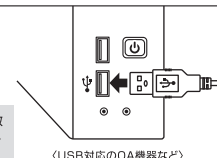

※シンナーやベンジンなど揮発性の薬品や揮発油、灯油、酸化ビニール、ゴム又は研磨剤等が入ったクレンザー類は使用しないでください。

※器具を曇ったり変色や変質の原因となります。

※製品の仕様は予告なく変更することがありますのでご了承ください。

■ 使用方法

1. 本体を開き、使用する高さ、角度に調節します。
2. 使用する電源を選択します。

【AC電源でご使用の場合】

- ① DCプラグを本体DCジャックに差し込みます。
- ② USBケーブルをACアダプターに差し込みます。
- ③ ACアダプターをコンセントに差し込みます。

【USBケーブルでご使用の場合】

- ① DCプラグを本体DCジャックに差し込みます。
- ② USBケーブルをUSB対応OA機器(パソコンなど)のUSBポートに接続します。

注意 USBハブでのご使用、接続する外部機器のUSBポートに複数のデバイスと同時接続した使用は絶対にしてしないでください。外部機器のUSBポートに直接接続してください。

【アルカリ電池でご使用の場合】

- ① 本体裏面の電池ボタンを取り外し、単4形アルカリ電池×3本(別売)を図の向きに合わせてセットします。
- ② 電池ボタンを元に戻します。