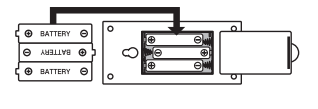

【USBケーブルでご使用の場合】

- ① DCプラグを本体DCジャックに差し込みます。
- ② USBケーブルをUSB対応OA機器(パソコンなど)のUSBポートに接続します。

注意 USBハブでのご使用、接続する外部機器のUSBポートに複数のデバイスと同時接続した使用は絶対にしてしないでください。外部機器のUSBポートに直接接続してください。

【アルカリ電池でご使用の場合】

- ① 本体裏面の電池ボタンを取り外し、単4形アルカリ電池×3本(別売)を図の向きに合わせてセットします。
- ② 電池ボタンを元に戻します。