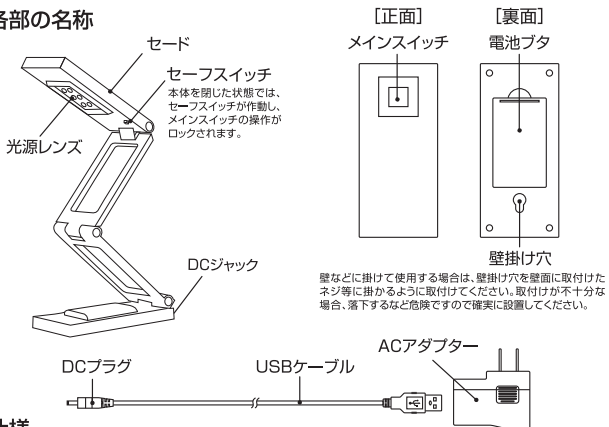

安全上の注意

ご使用になる人や他人への危害、財産への損害を未然に防止するために守っていただきたいことを説明しています。

警告 この表示の欄は「死亡または重傷を負う可能性がある」と考えられる内容です。

注意 この表示の欄は「傷害を負う可能性、器物損害の可能性があると考えられる内容です。」

警告

- 付属の専用ACアダプター、USBケーブル以外は使用しないでください。(火災、感電、故障の原因)
- 器具の隙間に金属類のものや燃えやすいものを差し込まないでください。(火災、感電の原因)
- 紙や布などの燃えやすいものをかぶせないでください。(火災、感電、故障の原因)
- 分解、改造をしないでください。LEDなどは交換できません。(火災、感電、故障の原因)
- 不安定な場所に設置しないでください。(落下、火災、故障、ケガの原因)
- 煙が出たり異常なおいがした場合は、すぐにUSBケーブルを抜いて修理をご依頼ください。

注意

- USBハブでのご使用、接続する外部機器のUSBポートに複数のデバイスと同時接続した使用は絶対にしてしないでください。(火災、過熱、故障の原因)
- 温度の高い場所、ほこりの多い場所や屋外では使用しないでください。(火災、感電、故障の原因)
- 湿気、水滴のかかる場所では使用しないでください。(火災、感電、故障の原因)
- 点灯中や消灯直後の放熱孔、光源レンズに触らないでください。(ヤケドの原因)
- 使用している電池を取り外した場合は、誤って電池を飲みこむことがないようにしてください。特に小さなお子様にはご注意ください。電池は小さなお子様の手の届かない所へ置いてください。万一、お子様が飲み込んだ場合は、ただちに医師と相談してください。(ケガの原因)
- 乾電池は、充電や分解、ショートする恐れのあることはしないでください。また、加熱したり火の中へ投入したりしないでください。

使用上の注意

- スイッチは頻繁に使用する箇所です。操作に異常を感じた場合には使用を中止してください。
- 直射日光のあたる場所、熱器具の付近では使用しないでください。
- セード部分を持って運んだり、振ったりしないでください。
- 電池は極性 ⊕ と ⊖ の向きに注意して正しく入れてください。
- 新旧の電池、異なる種類・ブランドの電池は混用しないでください。
- 電池を交換するときは必ず全ての電池を交換してください。
- 長時間使用しないときは、本体から電池を取り出しておいてください。
- 本機で指定されている電池以外は使用しないでください。
- 他の電気機器の影響による電源電圧の変化によりちらつきことがあります。
- 可動部を過度に曲げたりねじったり、また、落としたり、強いショックを与えないでください。
- 光源を直視しないでください。
- 光源となるLED素子にはバラツキがあるため、同じ型名の商品でも光色、明るさが異なる場合があります。
- 仕様範囲内で正しくご使用ください。

■ 各部の名称