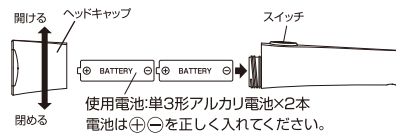

取扱説明書

各部の名称・電池の交換方法

- ① ヘッドキャップを開けて、電池を交換してください。
- ② ヘッドキャップを閉めてください。

使用方法

- ① スイッチを押すと点灯、もう一度押すと消灯します。

照射距離* 約110m(最大時)

※照射距離は明るさと照射特性から算出した計算値です。

●製品の性能表記はアルカリ電池を使用した場合の数値です。