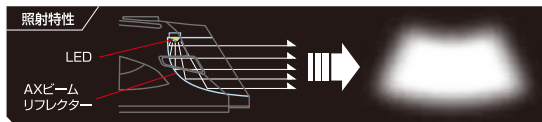

GENTOS® AX2

明るさ (最大時)		照射距離
全光束 200 ルーメン	中心光度 2200 カンデラ	 約90m (最大時)

商品詳細

Model NO. **AX-002MG**

商品名	: ジェントスAX002GM
機能	: AXビームリフレクター バッテリーインジケーター サイドエミッター IPX1 エネルギー使用可能
明るさ	: 200ルーメン(全光束)/ 2200カンデラ(中心光度)
電池寿命	: 実用点灯 約6時間(Highモード点灯) 実用点灯 約12時間(Lowモード点灯) 高速点滅 約100時間 スローストロボ 約100時間
使用光源	: 高輝度チップタイプ白色LED1灯
配光システム	: AXビームリフレクター
使用電池	: 単3形アルカリ電池×3本
本体サイズ	: 約W121×H39×D39mm
本体質量	: 約150g
付属品	: 専用ブラケット/テスト用電池
JANコード	: 4950654 032628

上方の光をカットし対向車への眩惑を軽減
AXビームリフレクター

電池交換の目安をお知らせ
バッテリーインジケーター

サイドにも存在をアピール
サイドエミッター

● **専用ブラケット**
対応ハンドル径: 22~32mm