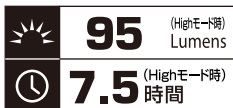

COMPACT MODEL

CP-095D

商品詳細

Model NO. CP-095D

- 特長 : リフレクタータイプ
: メイン2段階調光+サブ赤色LED
: 90° 可動式ヘッド
: インスタントオフスイッチ機能
: 耐塵・防滴 ※IP64準拠
: 1m落下耐久
- 明るさ : 約95ルーメン (Highモード時)
- 点灯時間 : 【メインLED】 実用点灯 約7.5時間 (Highモード)
: 実用点灯 約20時間 (Midモード)
: 【サブLED】 赤色LED点灯 約65時間
- 使用光源 : 高輝度チップタイプ白色LED×1個、φ5mm赤色LED×1個
- 使用電池 : 単3形アルカリ電池×1本
- 本体サイズ : W60×H31×D41mm
- 本体質量 : 65g (電池含む)
- 付属品 : ヘッドバンド、テスト用電池
- JANコード : 4950654 038491

リフレクタータイプ

赤色サブLED搭載

90度可動式ヘッド