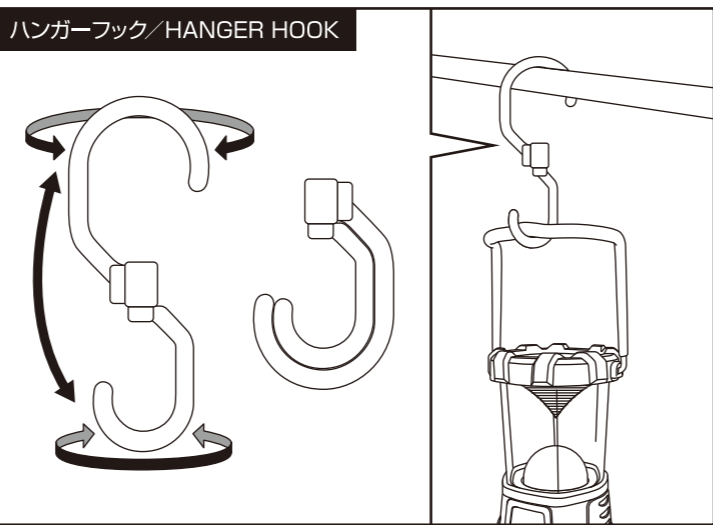

■ 各部の名称

- (1) キャリングハンドル (2) スイッチ / インジケータ
- (3) 電池カバー用ガイド (4) バッテリー用ガイド
- (5) 専用充電電池 又は 単1形アルカリ電池 × 3個
- (6) 電池カバー (7) ビルトインフック
- (8) Micro USBポート(充電用) / USBポート(給電用)
- (9) Micro USBコネクタ (10) USBコネクタ

■ PARTS

- (1) CARRYING HANDLE (2) SWITCH / INDICATOR
- (3) MARK FOR THE BATTERY COVER
- (4) MARK FOR THE BATTERY
- (5) RECHARGEABLE BATTERY or 3D ALKALINE BATTERY
- (6) BATTERY COVER (7) HOOK
- (8) Micro USB PORT (CHARGING) / USB PORT (POWER FEEDING)
- (9) Micro USB CONNECTOR (10) USB CONNECTOR