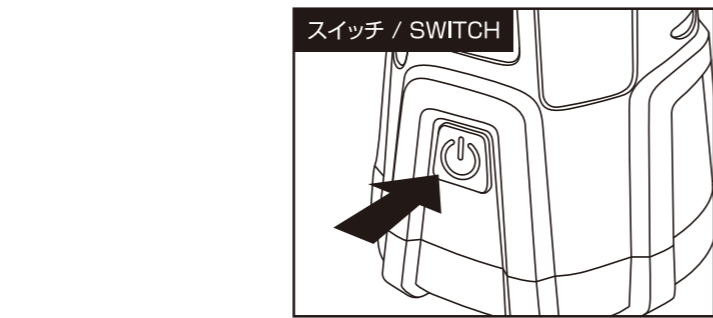

■ 各部の名称

- (1) キャリングハンドル (2) スイッチ / インジケータ
- (3) 電池カバー用ガイド (4) バッテリー用ガイド
- (5) 専用充電電池 又は 単1形アルカリ電池 × 3個
- (6) 電池カバー (7) ビルトインフック
- (8) Micro USBポート(充電用) / USBポート(給電用)
- (9) Micro USBコネクタ (10) USBコネクタ

■ PARTS

- (1) CARRYING HANDLE (2) SWITCH / INDICATOR
- (3) MARK FOR THE BATTERY COVER
- (4) MARK FOR THE BATTERY
- (5) RECHARGEABLE BATTERY or 3D ALKALINE BATTERY
- (6) BATTERY COVER (7) HOOK
- (8) Micro USB PORT (CHARGING) / USB PORT (POWER FEEDING)
- (9) Micro USB CONNECTOR (10) USB CONNECTOR

仕様	
使用光源	高輝度チップタイプ白色LED × 18個 高輝度チップタイプ暖色LED × 18個
明るさ	白色モード 約 1000ルーメン(最大時) 昼白色モード 約 700ルーメン(最大時) 暖色モード 約 450ルーメン(最大時)
使用電池	専用リチウムポリマー充電電池 3.7V 5,000mAh 充電時間:約6時間 電池寿命:充放電約300回* または 単1形アルカリ電池 × 3本(別売)
電池寿命	白色モード 実用点灯(強) 約 3時間
	実用点灯(弱) 約 200時間
	昼白色モード 実用点灯(強) 約 6時間
	実用点灯(弱) 約 250時間
暖色モード	実用点灯(強) 約 7.5時間
	実用点灯(弱) 約 300時間
暖色キャンドルモード	約 150時間
本体サイズ	約 φ102.2 × 高さ 189mm
本体質量	約680g (電池含む)

*初期電池容量の60%になるまでの充放電回数です。

SPECIFICATION		ANSI FL1 STANDARD				
NEUTRAL WHITE	High	1000 Lumens	3h	20m	96cd	10m
	Low	55 Lumens	200h	5m	5cd	
COOL WHITE	High	700 Lumens	6h	16m	65cd	
	Low	40 Lumens	250h	4m	3cd	
WARM WHITE	High	450 Lumens	7.5h	13m	41cd	
	Low	25 Lumens	300h	3m	2cd	
CANDLE LIGHT		NA	150h	NA	NA	

			IP68
3.7V Li-po 5000mAh	φ 102.2 × H189mm	680g (with Battery)	

*専用充電電池 型番: EX-00CB
REPLACEMENT BATTERY EX-00CB

このたびは、弊社製品をお買い上げいただき、まことにありがとうございます。取扱説明書をよくお読みのうえ、正しく安全にお使いください。ご使用前に「安全上の注意/使用上の注意」を必ずお読みください。また、この取扱説明書は大切に保管してください。

安全上の注意/使用上の注意

1. **注意**
2. ●乳幼児の手の届かないところに保管してください。
   - ●短絡、分解、火中への投下などしないでください。
   - ●極端な低温・高温な場所、および湿気やほこりの多いところで保管しないでください。
   - ●発熱や発火、感電の原因になりますので、濡れた手で専用充電電池の交換をしないでください。
   - ●本製品は工場出荷時に点灯確認ができる程度に充電されています。ご使用前に前、「充電方法」に従って必ず充電をしてください。
   - ●充電中は本体を点灯させないでください。故障や発火の原因となります。
   - ●USBハブを用いての接続、また接続する外部機器のUSBポートに複数のデバイスと同時接続しての接続・充電は絶対しないでください。外部機器のUSBポートに直接接続してください。
   - ●USB出力の定格はDC5V 1Aです。定格を超えて使用しないでください。
   - ●給電を行なう際は、充電する機器の取扱説明書にてUSB充電に対応しているかご確認ください。機器によっては充電できない場合があります。
   - ●給電の際、接続する機器のデータが消えてしまう可能性があります。あらかじめバックアップ等をとってからご使用ください。
   - ●本製品は専用のリチウムポリマー充電電池を使用しています。性能に十分に発揮するため、「専用リチウムポリマー充電電池について」をお読みのうえご使用ください。
   - ●不意のバッテリー切れに備え、予備の電池やライトの携帯をおすすめします。
   - ●本製品は10mまでの落下耐久がありますが、精密機器ですので、ていねいにお取り扱いください。
   - ●本製品には2m防水機能がありますが、ダイビングライトではありませんので、水中での使用はしないでください。
   - ●定期的に点検してください。
   - ●お手入れの際は、乾いた柔らかい布をご使用ください。

1. **警告**
2. ●光を直接目に当てないでください。

保証規定

- 1.取扱説明書の注意に従った正常な使用状態で故障した場合は、お買い上げ後1年間無料で修理・交換いたします。
- 2.購入証明書(販売店のレシート等)をもって保証の適用とさせていただきますので、大切に保管していただけますようお願いいたします。
- 3.修理品をご送付いただく際の送料は、お客様負担とさせていただきます。
- 4.保証期間内でも次の場合は有料修理になります。
  - イ. 誤用・乱用および取り扱い不注意による故障
  - ロ. 火災・地震・水害および盗難などの災害による故障
  - ハ. 不当な修理や改造および異常電圧に起因する故障
  - ニ. 使用中に生じたキズなどの外観上の変化
  - ホ. 消耗品および付属品の交換
- 5.本製品の使用または使用不能から生じた直接的または間接的損害に対し、弊社は一切の責任を負わないものとします。
- 6.本保証は日本国内においてのみ有効です。
  This warranty is valid only in Japan.

使用方法などのご相談は・・・

お客様相談窓口
ジェントス株式会社 カスタマーサポート 〒110-0008 東京都台東区池之端 2-9-7
【受付時間】10:00～18:00(土日祝日・弊社休日を除く)
0120-73-1668 ※携帯・PHS 公衆電話からもご利用になれます。

修理に関するご相談/修理品の送付先は・・・

修理ご依頼窓口
ジェントス株式会社 物流センター 修理係 〒363-0001 埼玉県川口市加納 97
【受付時間】10:00～18:00(土日祝日・弊社休日を除く)
TEL.048-788-1311 FAX.048-770-6111 [24時間受付]

※LED素子には、個体差があるため、同じ型番の製品でも光色、明るさが異なることがあります。
※光源のLEDは交換できません。

日本語

■ インジケータ

	バッテリーインジケータ	チャージングインジケータ
緑点灯	十分な電池残量があります。	満充電
赤点灯	電池残量が少なくなっています。	充電中
赤点滅	電池残量がありません。	エラー (電池を確認してください)