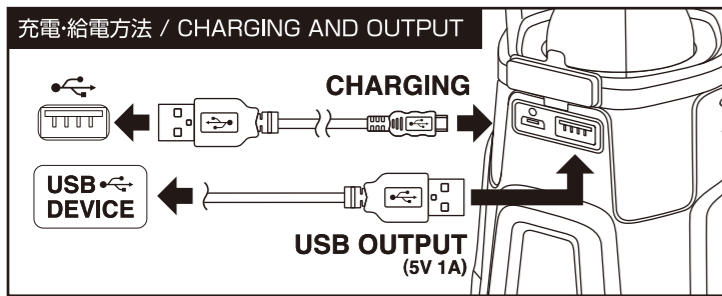

■ 各部の名称

- (1) キャリングハンドル (2) スイッチ / インジケータ
- (3) 電池カバー用ガイド (4) バッテリー用ガイド
- (5) 専用充電電池 又は 単1形アルカリ電池 × 3個
- (6) 電池カバー (7) ビルトインフック
- (8) Micro USBポート(充電用) / USBポート(給電用)
- (9) Micro USBコネクタ (10) USBコネクタ

■ PARTS

- (1) CARRYING HANDLE (2) SWITCH / INDICATOR
- (3) MARK FOR THE BATTERY COVER
- (4) MARK FOR THE BATTERY
- (5) RECHARGEABLE BATTERY or 3D ALKALINE BATTERY
- (6) BATTERY COVER (7) HOOK
- (8) Micro USB PORT (CHARGING) / USB PORT (POWER FEEDING)
- (9) Micro USB CONNECTOR (10) USB CONNECTOR