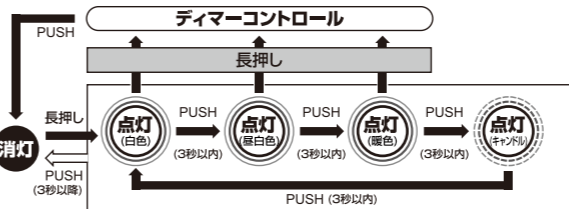

※LED素子には、個体差があるため、同じ型番の製品でも光色、明るさが異なることがあります。  
 ※光源のLEDは交換できません。

日本語

■ インジケータ

	バッテリーインジケータ	チャージングインジケータ
緑点灯	十分な電池残量があります。	満充電
赤点灯	電池残量が少なくなっています。	充電中
赤点滅	電池残量がありません。	エラー (電池を確認してください)

■ 使用方法

消灯状態からスイッチを押し、下図のように操作します。  
 (各色点灯時はLowモード)

■ デイマーコントロール

最大の光量に達すると2回点滅します。

注意

- 充電中のUSB出力はできません。
- USB出力中はLowモードで点灯します。
- 同一のUSBケーブルで充電・給電ポート同士を接続しないでください。

故障かな?と思ったら

現象	原因	対処の方法
点灯しない	電池残量が少なくなっている。	充電してください。
	電池カバーが正しくしまっていない	最後までしっかりしまってください
暗い	電池残量が少なくなっている。	充電してください。