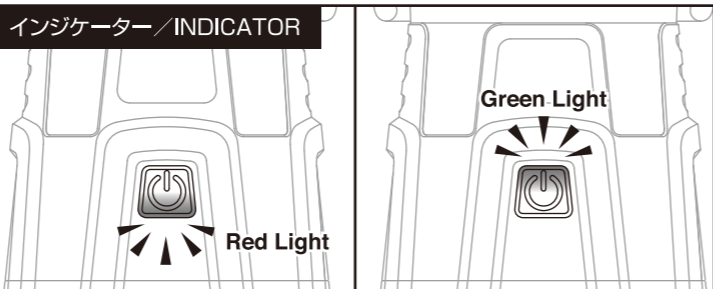

■ 各部の名称

- (1) キャリングハンドル (2) スイッチ / インジケータ
- (3) 電池カバー用ガイド (4) バッテリー用ガイド
- (5) 専用充電電池 又は 単1形アルカリ電池 × 3個
- (6) 電池カバー (7) ビルトインフック
- (8) Micro USBポート(充電用) / USBポート(給電用)
- (9) Micro USBコネクタ (10) USBコネクタ

■ PARTS

- (1) CARRYING HANDLE (2) SWITCH / INDICATOR
- (3) MARK FOR THE BATTERY COVER
- (4) MARK FOR THE BATTERY
- (5) RECHARGEABLE BATTERY or 3D ALKALINE BATTERY
- (6) BATTERY COVER (7) HOOK
- (8) Micro USB PORT (CHARGING) / USB PORT (POWER FEEDING)
- (9) Micro USB CONNECTOR (10) USB CONNECTOR

仕様	
使用光源	高輝度チップタイプ白色LED × 18個 高輝度チップタイプ暖色LED × 18個
明るさ	白色モード 約 1000ルーメン(最大時) 昼白色モード 約 700ルーメン(最大時) 暖色モード 約 450ルーメン(最大時)
使用電池	専用リチウムポリマー充電電池 3.7V 5,000mAh 充電時間:約6時間 電池寿命:充放電約300回* または 単1形アルカリ電池 × 3本(別売)
電池寿命	白色モード 実用点灯(強) 約 3時間
	実用点灯(弱) 約 200時間
	昼白色モード 実用点灯(強) 約 6時間
	実用点灯(弱) 約 250時間
暖色モード	実用点灯(強) 約 7.5時間
	実用点灯(弱) 約 300時間
暖色キャンドルモード	約 150時間
本体サイズ	約 φ102.2 × 高さ 189mm
本体質量	約680g (電池含む)

*初期電池容量の60%になるまでの充放電回数です。

SPECIFICATION		ANSI FL1 STANDARD				
NEUTRAL WHITE	High	1000 Lumens	3h	20m	96cd	10m
	Low	55 Lumens	200h	5m	5cd	
COOL WHITE	High	700 Lumens	6h	16m	65cd	
	Low	40 Lumens	250h	4m	3cd	
WARM WHITE	High	450 Lumens	7.5h	13m	41cd	
	Low	25 Lumens	300h	3m	2cd	
CANDLE LIGHT		NA	150h	NA	NA	

			IP68
3.7V Li-po 5000mAh	φ 102.2 × H189mm	680g (with Battery)	

*専用充電電池 型番: EX-00CB
REPLACEMENT BATTERY EX-00CB

このたびは、弊社製品をお買い上げいただき、まことにありがとうございます。取扱説明書をよくお読みのうえ、正しく安全にお使いください。ご使用前に「安全上の注意/使用上の注意」を必ずお読みください。また、この取扱説明書は大切に保管してください。

安全上の注意/使用上の注意

1. **注意**
2. ●乳幼児の手の届かないところに保管してください。
   - ●短絡、分解、火中への投下などしないでください。
   - ●極端な低温・高温な場所、および湿気やほこりの多いところで保管しないでください。
   - ●発熱や発火、感電の原因になりますので、濡れた手で専用充電電池の交換をしないでください。
   - ●本製品は工場出荷時に点灯確認ができる程度に充電されています。ご使用前に前、「充電方法」に従って必ず充電をしてください。
   - ●充電中は本体を点灯させないでください。故障や発火の原因となります。
   - ●USBハブを用いての接続、また接続する外部機器のUSBポートに複数のデバイスと同時接続しての接続・充電は絶対しないでください。外部機器のUSBポートに直接接続してください。
   - ●USB出力の定格はDC5V 1Aです。定格を超えて使用しないでください。
   - ●給電を行なう際は、充電する機器の取扱説明書にてUSB充電に対応しているかご確認ください。機器によっては充電できない場合があります。
   - ●給電の際、接続する機器のデータが消えてしまう可能性があります。あらかじめバックアップ等をとってからご使用ください。
   - ●本製品は専用のリチウムポリマー充電電池を使用しています。性能に十分に発揮するため、「専用リチウムポリマー充電電池について」をお読みのうえご使用ください。
   - ●不意のバッテリー切れに備え、予備の電池やライトの携帯をおすすめします。
   - ●本製品は10mまでの落下耐久がありますが、精密機器ですので、ていねいにお取り扱いください。
   - ●本製品には2m防水機能がありますが、ダイビングライトではありませんので、水中での使用はしないでください。
   - ●定期的に点検してください。
   - ●お手入れの際は、乾いた柔らかい布をご使用ください。

1. **警告**
2. ●光を直接目に当てないでください。

保証規定

- 1.取扱説明書の注意に従った正常な使用状態で故障した場合は、お買い上げ後1年間無料で修理・交換いたします。
- 2.購入証明書(販売店のレシート等)をもって保証の適用とさせていただきますので、大切に保管していただけますようお願いいたします。
- 3.修理品をご送付いただく際の送料は、お客様負担とさせていただきます。
- 4.保証期間内でも次の場合は有料修理になります。
  - イ. 誤用・乱用および取り扱い不注意による故障
  - ロ. 火災・地震・水害および盗難などの災害による故障
  - ハ. 不当な修理や改造および異常電圧に起因する故障
  - ニ. 使用中に生じたキズなどの外観上の変化
  - ホ. 消耗品および付属品の交換
- 5.本製品の使用または使用不能から生じた直接的または間接的損害に対し、弊社は一切の責任を負わないものとします。
- 6.本保証は日本国内においてのみ有効です。
  This warranty is valid only in Japan.

使用方法などのご相談は・・・

お客様相談窓口
ジェントス株式会社 カスタマーサポート 〒110-0008 東京都台東区池之端 2-9-7
【受付時間】10:00～18:00(土日祝日・弊社休日を除く)
0120-73-1668 ※携帯・PHS 公衆電話からもご利用になれます。

修理に関するご相談/修理品の送付先は・・・

修理ご依頼窓口
ジェントス株式会社 物流センター 修理係 〒363-0001 埼玉県川口市加納 97
【受付時間】10:00～18:00(土日祝日・弊社休日を除く)
TEL.048-788-1311 FAX.048-770-6111 [24時間受付]

※LED素子には、個体差があるため、同じ型番の製品でも光色、明るさが異なることがあります。
※光源のLEDは交換できません。

日本語

■ インジケータ

	バッテリーインジケータ	チャージングインジケータ
緑点灯	十分な電池残量があります。	満充電
赤点灯	電池残量が少なくなっています。	充電中
赤点滅	電池残量がありません。	エラー (電池を確認してください)