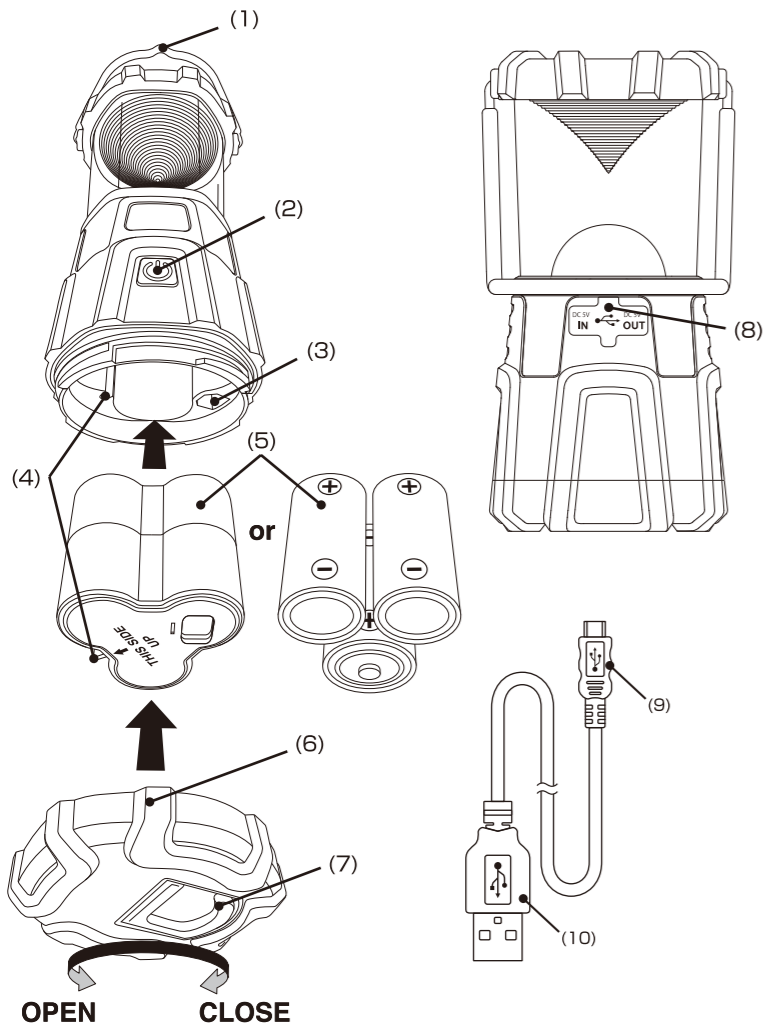

■ 各部の名称

- (1) キャリングハンドル (2) スイッチ / インジケータ
- (3) 電池カバー用ガイド (4) バッテリー用ガイド
- (5) 専用充電電池 又は 単1形アルカリ電池 × 3個
- (6) 電池カバー (7) ビルトインフック
- (8) Micro USBポート(充電用) / USBポート(給電用)
- (9) Micro USBコネクタ (10) USBコネクタ

■ PARTS

- (1) CARRYING HANDLE (2) SWITCH / INDICATOR
- (3) MARK FOR THE BATTERY COVER
- (4) MARK FOR THE BATTERY
- (5) RECHARGEABLE BATTERY or 3D ALKALINE BATTERY
- (6) BATTERY COVER (7) HOOK
- (8) Micro USB PORT (CHARGING) / USB PORT (POWER FEEDING)
- (9) Micro USB CONNECTOR (10) USB CONNECTOR