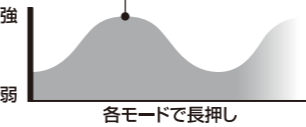

■ 各部の名称

- (1) キャリングハンドル (2) スイッチ / インジケータ
- (3) 電池カバー用ガイド (4) バッテリー用ガイド
- (5) 専用充電電池 又は 単1形アルカリ電池 × 3個
- (6) 電池カバー (7) ビルトインフック
- (8) Micro USBポート(充電用) / USBポート(給電用)
- (9) Micro USBコネクタ (10) USBコネクタ

■ PARTS

- (1) CARRYING HANDLE (2) SWITCH / INDICATOR
- (3) MARK FOR THE BATTERY COVER
- (4) MARK FOR THE BATTERY
- (5) RECHARGEABLE BATTERY or 3D ALKALINE BATTERY
- (6) BATTERY COVER (7) HOOK
- (8) Micro USB PORT (CHARGING) / USB PORT (POWER FEEDING)
- (9) Micro USB CONNECTOR (10) USB CONNECTOR

仕様	
使用光源	高輝度チップタイプ白色LED × 18個 高輝度チップタイプ暖色LED × 18個
明るさ	白色モード 約 1000ルーメン(最大時) 昼白色モード 約 700ルーメン(最大時) 暖色モード 約 450ルーメン(最大時)
使用電池	専用リチウムポリマー充電電池 3.7V 5,000mAh 充電時間:約6時間 電池寿命:充放電約300回* または 単1形アルカリ電池 × 3本(別売)
電池寿命	白色モード 実用点灯(強) 約 3時間
	実用点灯(弱) 約 200時間
	昼白色モード 実用点灯(強) 約 6時間
	実用点灯(弱) 約 250時間
暖色モード	実用点灯(強) 約 7.5時間
	実用点灯(弱) 約 300時間
暖色キャンドルモード	約 150時間
本体サイズ	約 φ102.2 × 高さ 189mm
本体質量	約680g (電池含む)

*初期電池容量の60%になるまでの充放電回数です。

SPECIFICATION		ANSI FL1 STANDARD				
NEUTRAL WHITE	High	1000 Lumens	3h	20m	96cd	10m
	Low	55 Lumens	200h	5m	5cd	
COOL WHITE	High	700 Lumens	6h	16m	65cd	
	Low	40 Lumens	250h	4m	3cd	
WARM WHITE	High	450 Lumens	7.5h	13m	41cd	
	Low	25 Lumens	300h	3m	2cd	
CANDLE LIGHT		NA	150h	NA	NA	

			IP68
3.7V Li-po 5000mAh	φ 102.2 × H189mm	680g (with Battery)	

*専用充電電池 型番: EX-00CB
REPLACEMENT BATTERY EX-00CB

このたびは、弊社製品をお買い上げいただき、まことにありがとうございます。取扱説明書をよくお読みのうえ、正しく安全にお使いください。ご使用前に「安全上の注意/使用上の注意」を必ずお読みください。また、この取扱説明書は大切に保管してください。

安全上の注意/使用上の注意