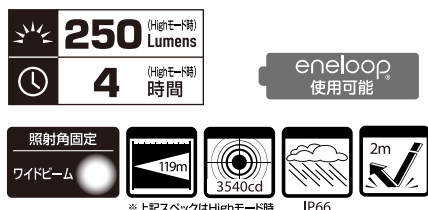

G series

GH-002DG

商品詳細

Model NO. **GH-002DG**

- 特長 : 広範囲&長距離照射のリフレクタータイプ
- : 2m落下耐久
- : 耐塵・耐水 (IP66準拠)
- : ワイドビーム
- : 洗練を極めたフォルム
- : 5年保証対象製品 ※別途ユーザー登録が必要です。
- 明るさ : 250ルーメン (Highモード時)
- 点灯時間 : 【ヘッド部】 実用点灯 約4時間 (Highモード)
 実用点灯 約9時間 (Midモード)
 実用点灯 約45時間 (Ecoモード)
- : 【リアライト】 実用点灯 約130時間 (点灯モード)
 実用点灯 約130時間 (点滅モード)
- 使用光源 : 高輝度チップタイプ白色LED×1個
- 使用電池 : 単4形アルカリ電池×4本
- 本体サイズ : 【ヘッド部】 W79.7×H34.5×D31.9mm
- : 【電池ボックス部】 W91.6×H58.6×D30.5mm
- 本体質量 : 145g
- 付属品 : ヘッドバンド、ヘルメットホルダー、テスト用電池
- JANコード : 4950654 037616