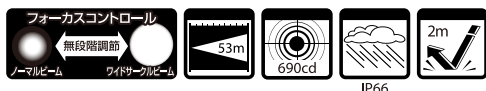

G series

GH-010RG

商品詳細

Model NO. **GH-010RG**

- 特長 : フォーカスコントロール
- : 手をかざすだけでスイッチ操作が可能
- : 耐塵・耐水 (IP66準拠)
- : サークルビーム
- : 洗練を極めたフォルム
- : 5年保証対象製品 ※別途ユーザー登録が必要です。
- 明るさ : 約300ルーメン (Highモード)
- 点灯時間 : 【ヘッド部】 実用点灯 約6時間 (Highモード)
実用点灯 約13時間 (Midモード)
実用点灯 約54時間 (Ecoモード)
- : 【リアライト】 実用点灯 約190時間 (点灯モード)
実用点灯 約190時間 (点滅モード)