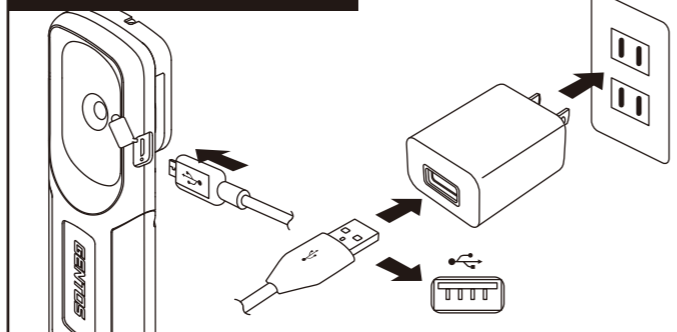

● 充電アダプター仕様 (室内仕様)  
【Model: AD-023AC1】 ● 入力: AC100V 50 / 60Hz ● 出力: DC5V 1.0A

■ 各部の名称

- (1) UVチップタイプLED (2) Micro USBカバー (3) Micro USBポート  
(4) チャージングインジケータ (5) 可動式グリップ (6) 背面クリップ  
(7) フック (8) スイッチ (9) 底面マグネット (10) USB ACアダプター  
(11) USBポート (12) USBコネクタ (13) Micro USBコネクタ

■ PARTS

- (1) UV LED (2) Micro USB PORT CAP (3) Micro USB PORT  
(4) CHARGING INDICATOR (5) MOVABLE GRIP HANDLE (6) CLIP  
(7) HOOK (8) SWITCH (9) MAGNET BASE  
(10) USB AC ADAPTOR (11) USB PORT  
(12) USB CONNECTOR (13) Micro USB CONNECTOR

充電方法 / BATTERY CHARGING

チャージングインジケータ  
CHARGING INDICATOR

スイッチ / SWITCH

可動式グリップ / MOVABLE GRIP HANDLE

SPECIFICATION

	🕒	✓
Eco	6h	2m
High	3h	

3.7V 2200mAh Li-ion Rechargeable Battery	W51 × H155 × D25mm	175g (with Battery)

■ MOVABLE GRIP HANDLE

180° projection angle  
※Usable as the stand

■ MAGNET

Stick to steel surface  
※Do not slide the magnet base when removing.

■ HOOK

360° Rotatable hanging hook

- CAUTION**  
Do not straight gaze the operating light resource to prevent serious damage to eyes.
- CAUTION**  
Do not use in water.