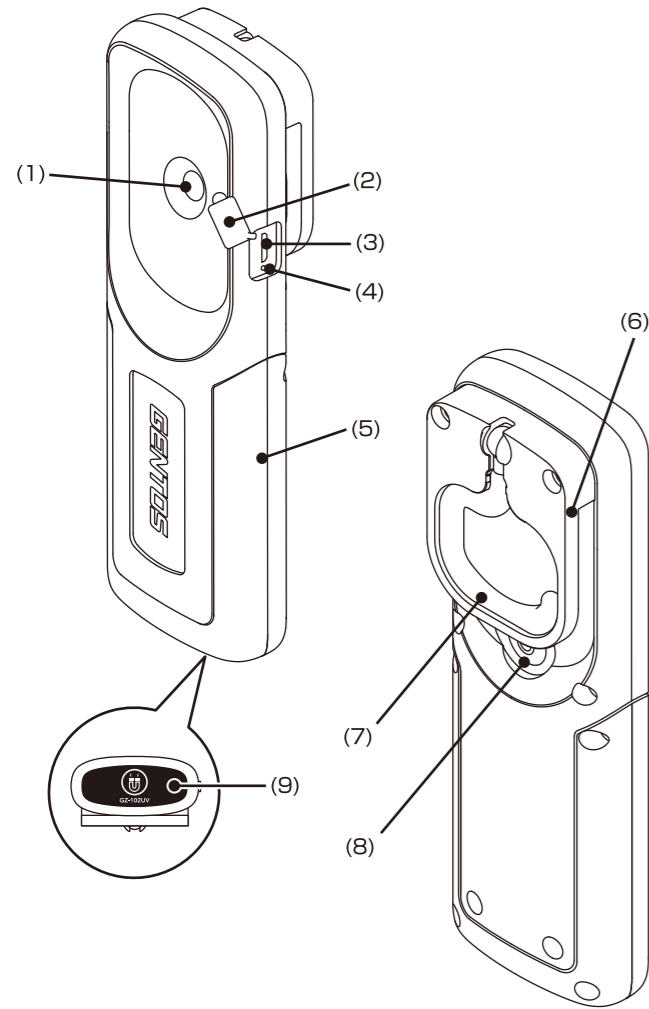

GENTOS

Ganz
LED WORK LIGHT
GZ-102UV

取扱説明書
Instruction Manual

充電式 UVライト
RECHARGEABLE UV LIGHT