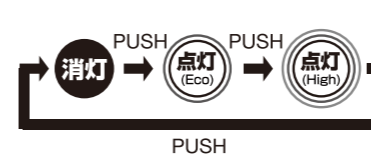

■ チャージングインジケータ

※ご使用になる前に必ず充電をしてください。
赤点灯: 充電中
緑点灯: 充電完了

■ 底面マグネット

マグネットで色々な場所へ取付可能です。
※本製品を外す時はマグネット面をずらさないでください。張付け面にキズがつく恐れがあります。

■ クリップ/フック

クリップ/フックで色々な場所へ取付可能です。

アフターサービス

故障かな?と思ったら

現象	原因	対処の方法
点灯しない	電池残量が少なくなっている。	充電してください。
暗い	電池残量が少なくなっている。	充電してください。

修理を依頼されるときは

「故障かな?と思ったら」でご確認のあと、直らないときは、お客様の連絡先(お名前、住所、電話番号)・故障内容を明記のうえ、購入証明書(販売店のレシート等)を添えて、製品を弊社修理依頼窓口まで直接お送りください。修理品をご送付いただく際は、適切な梱包のうえ、紛失などを防ぐため宅配便などをご利用ください。

※下記のサイトからアフターサポート依頼書をダウンロードしていただくことができます。

ジェントスホームページ
サポート情報ページ <http://www.gentos.jp/support/>

内蔵リチウムイオン充電電池について

1. **● 充電時の注意**
2. ・ 充電は周辺温度が約5~35度の範囲内で行なってください。
   - ・ 必ず付属のMicro USBケーブルを使い、正しく接続して充電してください。
   - ・ 充電時間及び点灯時間はあくまで目安であり、本体(充電電池)の使用環境により異なります。
3. **● 使用時の注意**
4. ・ 万一、製品に異常を感じた際は直ちに使用を中止し、お買い上げの販売店まで点検を依頼してください。
   - ・ 高温状態での充電・使用・保管を行なうと充電電池の性能が著しく劣化します。
5. **● 保管時の注意**
6. ・ 満充電状態、または電池残量の極端に少ない状態での保管は避けてください。電池の性能や寿命の低下の原因になります。
7. ※ 本製品の内蔵リチウムイオン充電電池の充放電サイクルは約500回です。
   充電しても点灯時間が著しく短くなってきた場合は、充電電池の寿命です。
   ご購入の販売店または、弊社修理係に充電電池の交換をご依頼下さい。(有料修理)
8. **● 初めてお使いになる場合及び長期間使用しなかった場合**
9. ・ 充電電池は長期間使用しなかった場合、自己放電により容量が低下します。ご使用前に充電してください。

ご不要になった製品は廃棄せず、弊社物流センターにお送りください。
(内蔵リチウムイオン充電電池は、一般家庭ゴミとして廃棄しないでください。)

※LED素子には、個体差があるため、同じ型番の製品でも光色、明るさが異なることがあります。
※光源のLEDは交換できません。