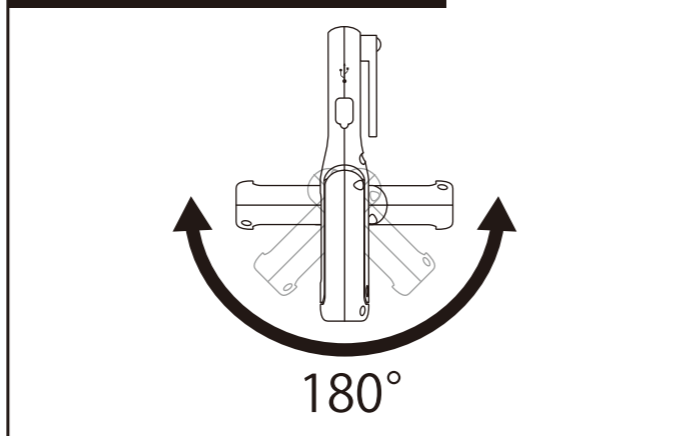

充電方法 / BATTERY CHARGING

チャージングインジケータ  
CHARGING INDICATOR

スイッチ / SWITCH

可動式グリップ / MOVABLE GRIP HANDLE

SPECIFICATION

	🕒	✓
Eco	6h	2m
High	3h	

3.7V 2200mAh Li-ion Rechargeable Battery	W51 × H155 × D25mm	175g (with Battery)