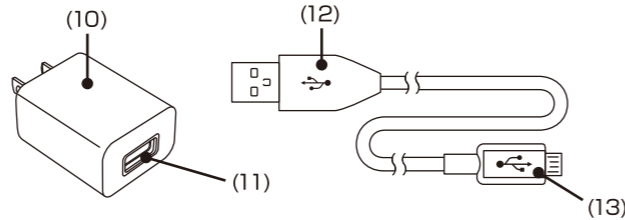

■ PARTS

- (1) UV LED (2) Micro USB PORT CAP (3) Micro USB PORT
  (4) CHARGING INDICATOR (5) MOVABLE GRIP HANDLE (6) CLIP
  (7) HOOK (8) SWITCH (9) MAGNET BASE
  (10) USB AC ADAPTOR (11) USB PORT
  (12) USB CONNECTOR (13) Micro USB CONNECTOR