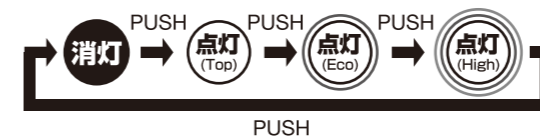

日本語

■ 使用方法

消灯状態からスイッチを押す度に、下図のようにモードが切り替わります。

■ バッテリーインジケータ / チャージングインジケータ

スイッチを3秒間長押しすると、電池残量の目安を表示します。
: 十分な電池残量があります。
: 電池残量が少なくなっています。充電してください。

アフターサービス

故障かな?と思ったら

現象	原因	対処の方法
点灯しない	電池残量が少なくなっている。	充電してください。
暗い	電池残量が少なくなっている。	充電してください。

修理を依頼されるときは

「故障かな?と思ったら」でご確認のあと、直らないときは、お客様の連絡先(お名前、住所、電話番号)・故障内容を明記のうえ、購入証明書(販売店のレシート等)を添えて、製品を弊社修理依頼窓口まで直接お送りください。修理品をご送付いただく際は、適切な梱包のうえ、紛失などを防ぐため宅配便などをご利用ください。

※下記のサイトからアフターサポート依頼書をダウンロードしていただくことができます。

ジェントスホームページ サポート情報ページ	http://www.gentos.jp/support/

お客様の個人情報のお取り扱いについて

ジェントス株式会社はお客様の個人情報を、弊社製品のご相談への対応や修理およびその確認などに利用させていただきます。これらの目的のためにご相談内容の記録を残すことがあります。ご提供いただいた個人情報は適切に管理し、正当な理由がある場合を除き、第三者に提供しません。

リチウムイオン充電電池について

- 充電時の注意
  - ・ 充電は周辺温度が約5~35度の範囲内で行なってください。
  - ・ 必ず付属の専用充電ケーブルを使い、正しく接続して充電してください。
  - ・ 充電時間及び点灯時間はあくまで目安であり、本体(充電電池)の使用環境により異なります。
- 使用時の注意
  - ・ 万一、製品に異常を感じた際は直ちに使用を中止し、お買い上げの販売店まで点検を依頼してください。
  - ・ 高温状態での充電・使用・保管を行なうと充電電池の性能が著しく劣化します。
- 保管時の注意
  - ・ 満充電状態、または電池残量の極端に少ない状態での保管は避けてください。電池の性能や寿命の低下の原因になります。
  - ※本製品のリチウムイオン充電電池の充放電サイクルは約500回です。充電しても点灯時間が著しく短くなってきた場合は、充電電池の寿命です。ご購入の販売店または、弊社修理係に充電電池の交換をご依頼下さい。(有料修理)
- 初めてお使いになる場合及び長期間使用しなかった場合
  - ・ 充電電池は長期間使用しなかった場合、自己放電により容量が低下します。ご使用前に充電してください。

ご不要になった製品は廃棄せず、弊社物流センターにお送りください。
(リチウムイオン充電電池は、一般家庭ゴミとして廃棄しないでください。)

修理に関するご相談/修理品の送付先は・・・

修理ご依頼窓口
ジェントス株式会社 物流センター 修理係 〒363-0001 埼玉県川口市加納 97
TEL.048-788-1311 【受付時間】10:00 ~ 18:00 (土日祝日・弊社休日を除く) FAX.048-770-6111 [24時間受付]

ENGLISH

For matters related to repair or maintenance, please contact your local authorized dealer with any questions you may have.