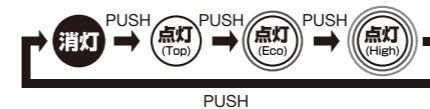

■ 使用方法

消灯状態からスイッチを押す度に、右図のようにモードが切り替わります。

■ 充電方法

- ※ご使用になる前に必ず充電をしてください。
- ① 本体背面のMicro USBカバーをはずします。
- ② Micro USBケーブルのコネクタをMicro USBポートに接続し、コネクタを付属のUSB ACアダプターまたはUSB対応OA機器(パソコンなど)のUSBポートに接続します。
- ③ チャージングインジケータが点灯し、自動的に充電が開始されます。
- ④ チャージングインジケータの電池マークが になれば充電完了です。すみやかにMicro USBケーブルを抜いてください。
- ⑤ 本体のMicro USBカバーを閉め、元の状態に戻します。

■ バッテリーインジケータ

スイッチを3秒間長押しすると、電池残量の目安を表示します。
: 十分な電池残量があります。
: 電池残量が少なくなっています。充電してください。

■ 底面マグネット

マグネットで色々な場所へ取付可能です。
※本製品を外す時はマグネット面をずさないでください。掛け面にキズがつく恐れがあります。

アフターサービス

故障かな?と思ったら

現象	原因	対処の方法
点灯しない	電池残量が少なくなっている。	充電してください。
暗い	電池残量が少なくなっている。	充電してください。

修理を依頼されるときは

「故障かな?と思ったら」でご確認のあと、直らないときは、お客様の連絡先(お名前、住所、電話番号)・故障内容を明記のうえ、購入証明書(販売店のレシート等)を添えて、製品を弊社修理窓口まで直接お送りください。修理品をご送付いただく際は、適切な梱包のうえ、紛失などを防ぐため宅配便などをご利用ください。

※下記のサイトからアフターサポート依頼書をダウンロードしていただくことができます。

ジェントスホームページ サポート情報ページ <http://www.gentos.jp/support/>

お客様の個人情報のお取り扱いについて

ジェントス株式会社はお客様の個人情報を、弊社製品のご相談への対応や修理およびその確認などに利用させていただき、これらの目的のためにご相談内容の記録を残すことがあります。ご提供いただいた個人情報は適切に管理し、正当な理由がある場合を除き、第三者に提供しません。

※LED素子には、個体差があるため、同じ型番の製品でも光色、明るさが異なることがあります。
※光源のLEDは交換できません。

リチウムイオン充電電池について

- 充電時の注意
  - ・ 充電は周辺温度が約5~35度の範囲内で行ってください。
  - ・ 必ず付属のMicro USBケーブルを使い、正しく接続して充電してください。
  - ・ 充電時間及び点灯時間はあくまで目安であり、本体(充電電池)の使用環境により異なります。

● 使用時の注意

- ・ 万一、製品に異常を感じた際は直ちに使用を中止し、お買い上げの販売店まで点検を依頼してください。
- ・ 高温状態で充電・使用・保管を行なうと充電電池の性能が著しく劣化します。

● 保管時の注意

- ・ 満充電状態、または電池残量の極端に少ない状態で保管は避けてください。電池の性能や寿命の低下の原因となります。
- ※本製品のリチウムイオン充電電池の充放電サイクルは約500回です。
  充電しても点灯時間が著しく短くなってきた場合は、充電電池の寿命です。
  ご購入の販売店または、弊社修理係に充電電池の交換をご依頼下さい。(有料修理)

● 初めてお使いになる場合及び長期間使用しなかった場合

- ・ 充電電池は長期間使用しなかった場合、自己放電により容量が低下します。ご使用前に充電してください。

ご不要になった製品は廃棄せず、弊社物流センターにお送りください。
(リチウムイオン充電電池は、一般家庭ゴミとして廃棄しないでください。)

ENGLISH

■ CONSTRUCTION

- (1) MOVABLE THIN HEAD (2) 0.5W HIGH POWER LED CHIP
- (3) HIGH POWER COB LED (4) SWITCH (5) INDICATOR
- (6) Micro USB PORT CAP (7) Micro USB PORT (8) MAGNET BASE
- (9) HOOK (10) USB AC ADAPTOR(NOT INCLUDED) (11) USB PORT
- (12) USB CONNECTOR (13) Micro USB CONNECTOR