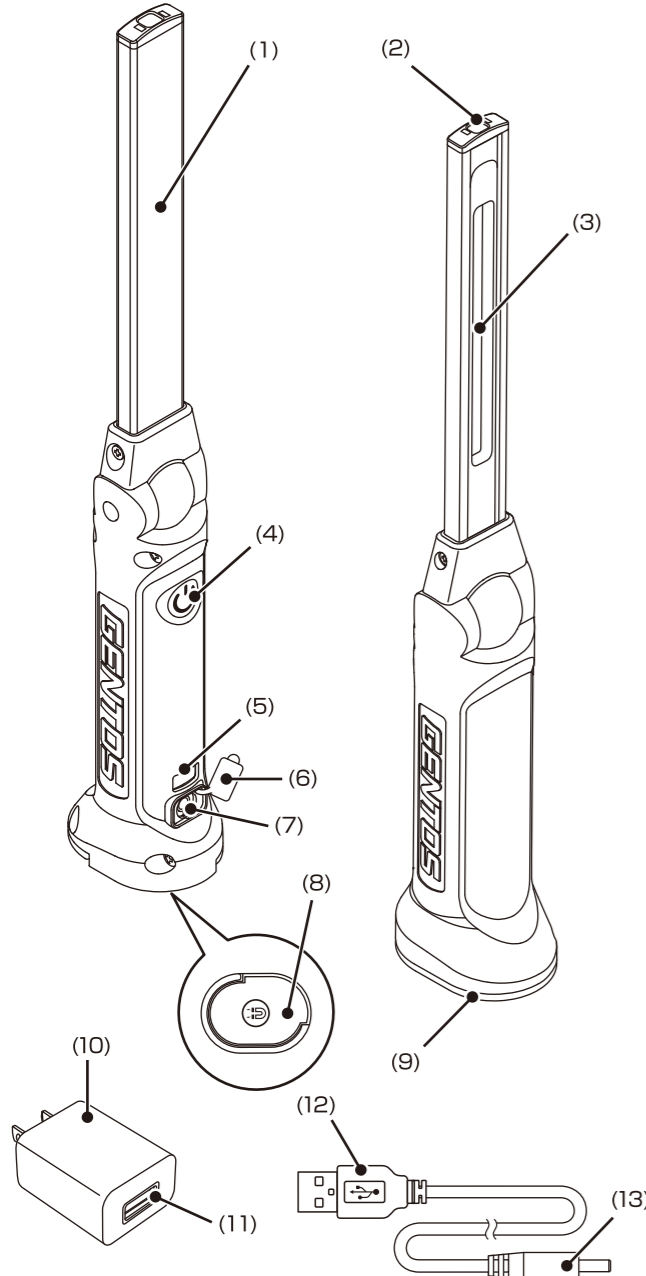

### ■ 各部の名称

- (1) 可動式薄型ヘッド (2) 高輝度チップタイプ白色LED (3) 高輝度白色COB LED (4) スイッチ (5) インジケータ (6) 充電ジャックカバー (7) 充電ジャック (8) 底面マグネット (9) 底面フック (10) USB ACアダプター (11) USBポート (12) USBコネクタ (13) 充電コネクタ