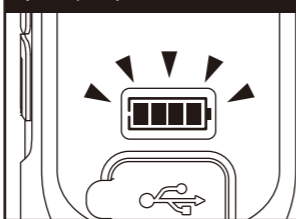

インジケータ / INDICATOR