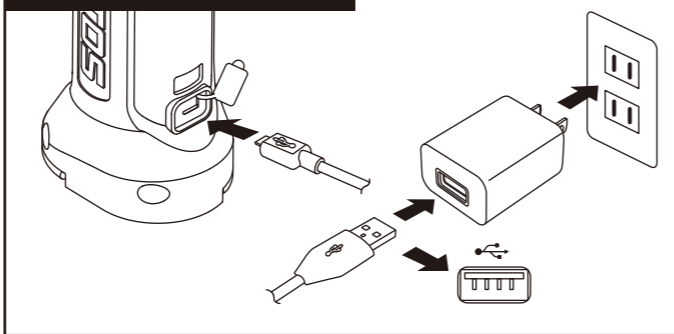

充電方法 / BATTERY CHARGING