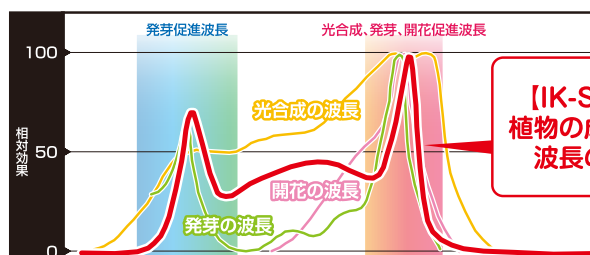

植物育生ライト S72

植物育生ライト

イクセイ S72

WHITE

DK-S72GWH

商品詳細

Model NO. **IK-S72GWH**

- 商品名 : 植物育生ライト
- 機能 : 太陽光に近い高演色 (RA95) LED搭載
- : プッシュ式切替スイッチ
- : 生苗/育生モード切替機能
- : 水耕栽培にも土栽培にも対応
- : 高さ約50cmまでの植物サイズ対応
- : 高さと角度を調節可能
- 明るさ : 800ルーメン
- PPFD[※] : 200 μmol/m²/s (100mm直下)
- 消費電力 : 11W
- 本体サイズ : W220×H530×D220mm、(アーム長) 250mm
- 本体質量 : 700g
- 付属品 : ACアダプター
- JANコード : 4950654 036152

設置場所をとらないスリム設計
台座の間に植物の容器が置ける

植物の大きさに合わせて
高さや角度を自由に調節

※PPFD: 光合成有効光量子束密度といい、クロロフィルが吸収できる400nm~700nmの波長に含まれる光子の数を表す。

**【IK-S72の波長】
植物の成長に適した
波長の光で照射**