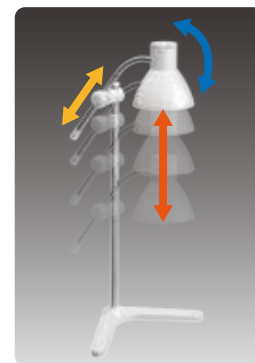

植物育生ライト S72

植物育生ライト

イクセイ S72

WHITE

DK-S72GWH

商品詳細

Model NO. **IK-S72GWH**

- 商品名 : 植物育生ライト
- 機能 : 太陽光に近い高演色 (RA95) LED搭載
- : プッシュ式切替スイッチ
- : 生苗/育生モード切替機能
- : 水耕栽培にも土栽培にも対応
- : 高さ約50cmまでの植物サイズ対応
- : 高さと角度を調節可能
- 明るさ : 800ルーメン
- PPFD[※] : 200 μmol/m²/s (100mm直下)
- 消費電力 : 11W
- 本体サイズ : W220×H530×D220mm、(アーム長) 250mm
- 本体質量 : 700g
- 付属品 : ACアダプター
- JANコード : 4950654 036152

設置場所をとらないスリム設計
台座の間に植物の容器が置ける

植物の大きさに合わせて
高さや角度を自由に調節

※PPFD: 光合成有効光量子束密度といい、クロロフィルが吸収できる400nm~700nmの波長に含まれる光子の数を表す。

**【IK-S72の波長】
植物の成長に適した
波長の光で照射**