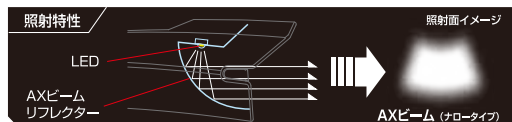

GENTOS® **XB** *Lambor*

明るさ (最大時)		照射距離*
全光束 110 ルーメン	中心光度 4700 カンデラ	 約135m (最大時)

商品詳細

Model NO. **XB-300B**

商品名	:	ジェントスXB Lambor 300B
機能	:	AXビームリフレクター(ナロータイプ) バッテリーインジケーター サイドエミッター パワーブラケット (対応ハンドル径: 22~42mm) 防滴仕様(IPX4) エネループ使用可能
明るさ	:	110ルーメン(全光束) / 4700カンデラ(中心光度)
電池寿命	:	実用点灯 約6時間(Highモード点灯) 実用点灯 約12時間(Lowモード点灯) 高速点滅 約14時間 スロー点滅 約14時間
使用光源	:	高輝度チップタイプ白色LED1灯
配光システム	:	AXビームリフレクター(ナロータイプ)
使用電池	:	単4形アルカリ電池×3本
本体サイズ	:	約W111.0×H37.5×D58.0mm
本体質量	:	約105g
付属品	:	専用パワーブラケット/テスト用電池
JANコード	:	4950654 034035

上方の光をカットする特殊リフレクター
AXビームリフレクター (ナロータイプ)

電池交換の目安をお知らせ
バッテリーインジケーター

サイドにも存在をアピール
サイドエミッター

防滴仕様
(IPX4)

eneloop
使用可能