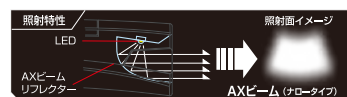

XB series

明るさ (最大時)		照射距離*
全光束 150 ルーメン	中心光度 1580 カンデラ	約79m (最大時)

XB-555LR

商品詳細

Model NO. XB-555LR

- 特長 : AXビームリフレクター (ナロータイプ)
- : オートディマーモード
- : サイドエミッター
- : ハイブリッドタイプ
- : 防滴仕様 (IPX4準拠)
- 明るさ : 約150ルーメン (Highモード時)
- 点灯時間 : 実用点灯 約5時間 (Highモード)
- : 実用点灯 約10時間 (Ecoモード)
- : 実用点灯 約20時間 (点滅モード)
- 使用光源 : 高輝度チップタイプ白色LED×1個
- 使用電池 : 専用リチウムポリマー充電電池 3.7V 650mAh (付属)
または単3形アルカリ電池×2本 (別売)
- 充電時間 : 約2時間
- 電池寿命 : 充放電約500回
- 本体サイズ : W100.5×H32.0×D41.7mm
- 本体質量 : 75g
- 付属品 : パワーブラケット (対応ハンドル径: 22~42mm)、
Micro USBケーブル (50cm)、専用充電電池
- JANコード : 4950654 037791

※上記仕様は専用充電電池を使用した場合の数値です。

AX Narrow 上方の光をカットする特殊リフレクター
AXビームリフレクター (ナロータイプ)

Automatic Dimmer 周囲の明るさを感知して自動で光量を調節
オートディマーモード

Side Emit サイドにも存在をアピール
サイドエミッター

HYBRID TYPE 専用充電電池・乾電池 兼用
ハイブリッドタイプ

IPX4 防滴仕様
(IPX4 準拠)